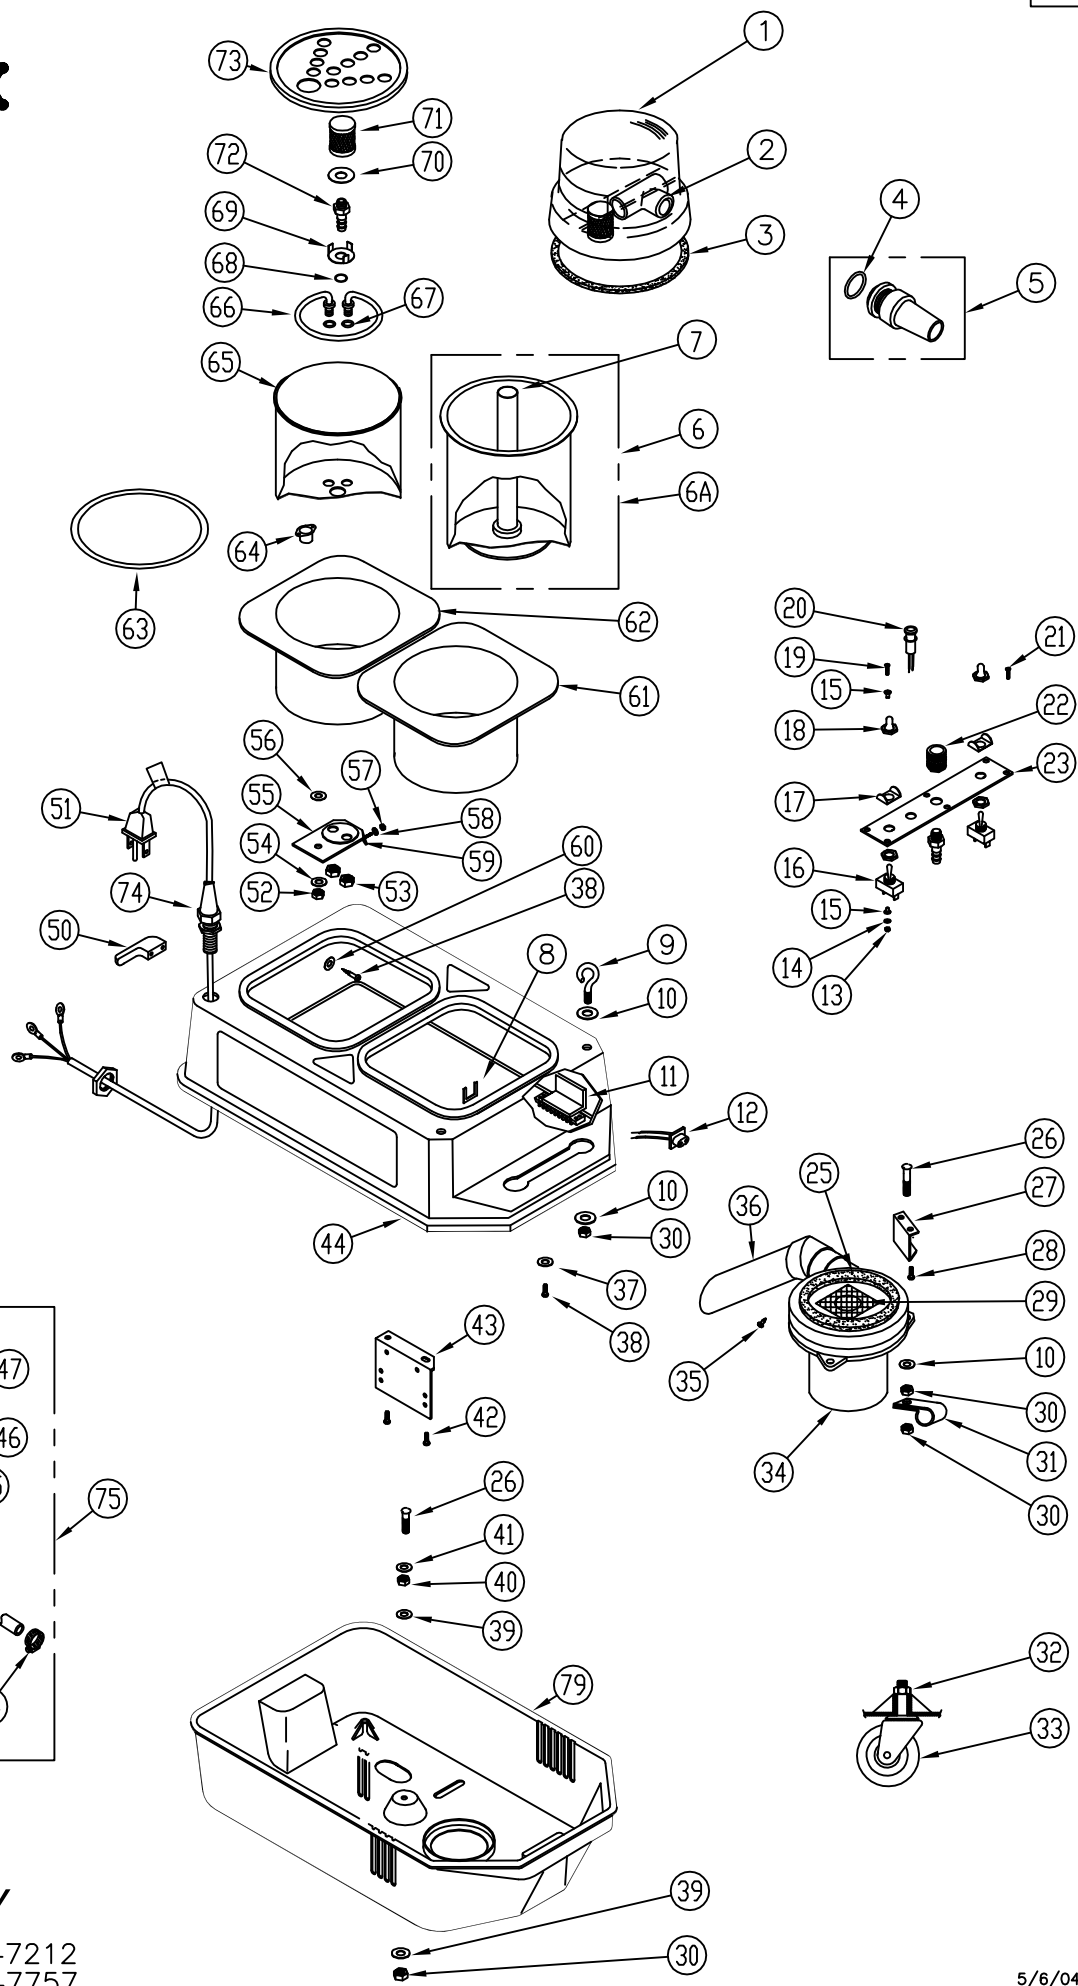

Thermax

**THERMAX - CP3 -
120V, 60 PSI, GREY**

73-015-136 QAD 9447212
73-015-137 QAD 9447757